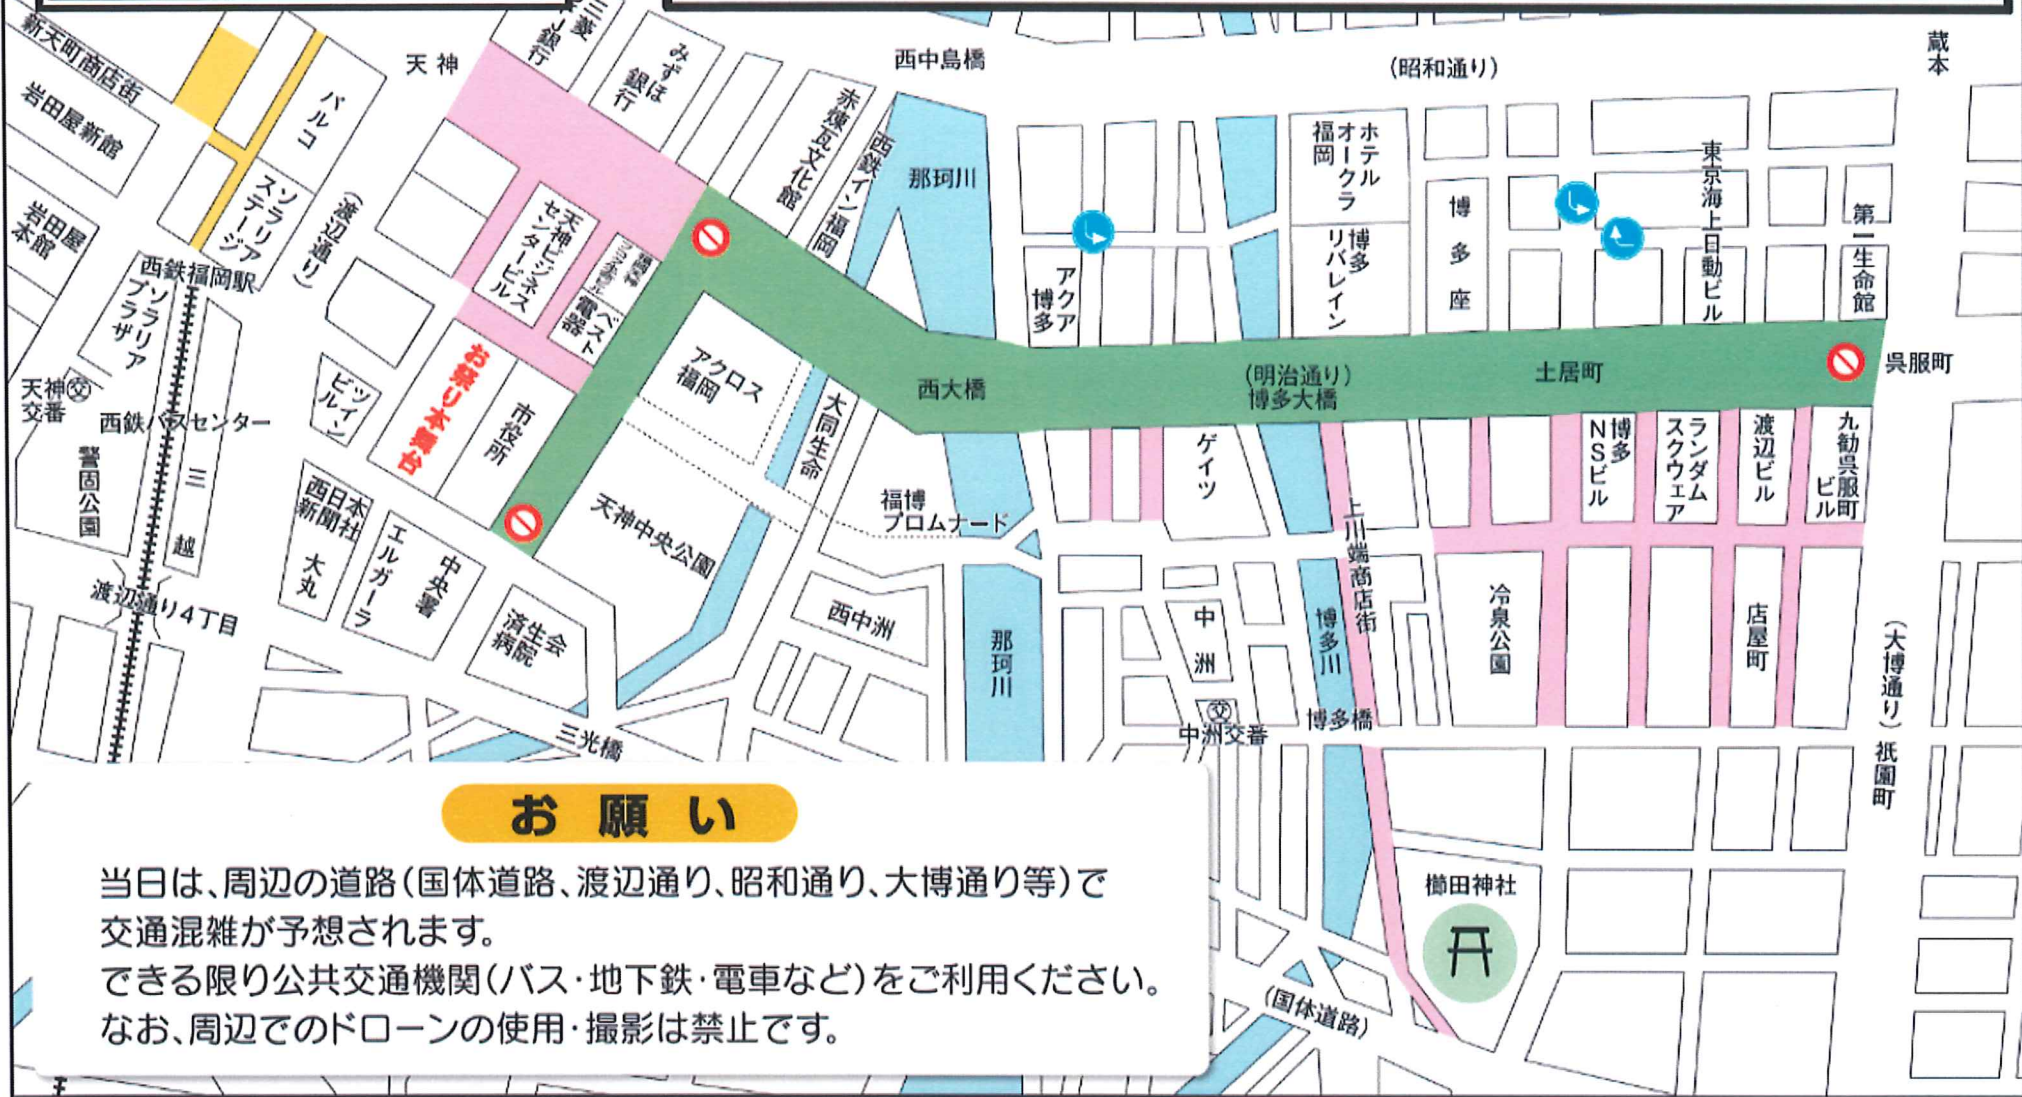

新天町どんたく演舞台 交通規制図

規制時間 2024年 5月3・4日 10:00~22:00

の部分は歩行者用道路のため、車両(自転車を含む)の通行はできません。

どんたく広場交通規制図 (パレード会場)

明治通り 規制時間 2024年 5月3日12:30~19:00 4日13:30~19:00

の部分は歩行者用道路のため、
車両(自転車を含む)の通行はできません。
の部分はパレードのため、車両の通行は
できません。

お願い

当日は、周辺の道路(国体道路、渡辺通り、昭和通り、大博通り等)で交通混雑が予想されます。
できる限り公共交通機関(バス・地下鉄・電車など)をご利用ください。
なお、周辺でのドローンの使用・撮影は禁止です。

◆交通規制の内容 ●車両通行止め (車両の通行はできません) ●指定方向外進行禁止規制

どんたく
ホームページ
<モバどん>