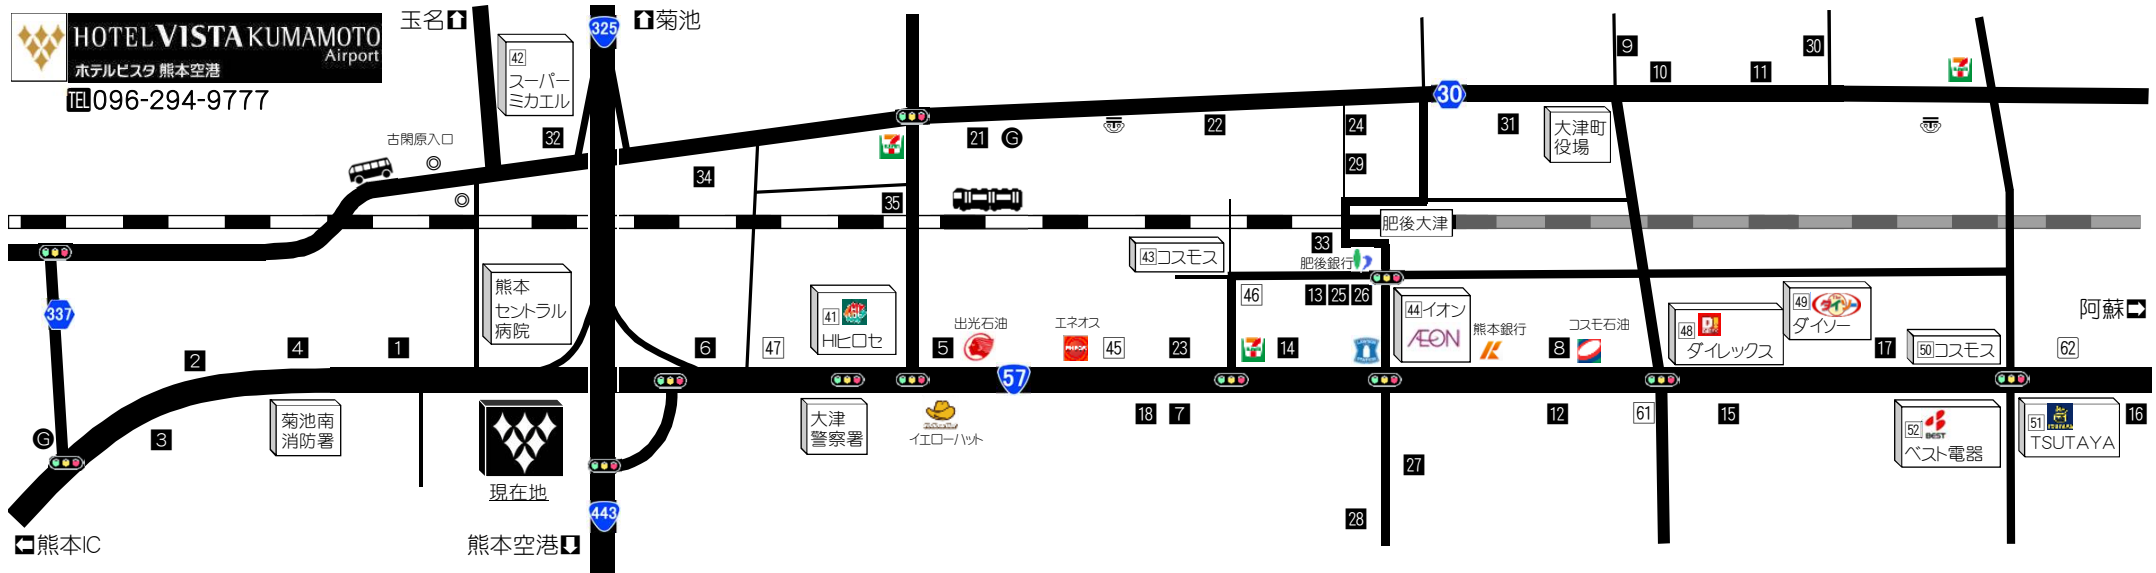

**HOTEL VISTA KUMAMOTO**  
 ホテルビスタ 熊本空港  
 096-294-9777

～レストラン～ (市外局番:096)

1 ウエスト焼肉	11:00~22:30	TEL232-9628	
ウエストうどん	24時間		
2 おこのみ焼きどんどん亭	11:30~23:30(o.s.22:30)	TEL232-9347	
3 ジョイフル	24時間	TEL232-9128	
4 ラーメン馬力屋	11:30~23:00 *スープがなくなり次第終了	TEL233-9222	
5 リンガーハット	11:00~翌2:00	TEL293-7439	
6 焼肉 なべしま	11:00~22:30(o.s.22:00)	TEL294-0020	
7 とんかつ 浜勝	11:00~24:00	TEL292-0557	
8 文化ラーメン	11:00~15:00・17:30~23:00	TEL293-7123	
9 文化ラーメン	11:00~19:30	TEL293-2682	休 木
10 神戸浪漫ハイカラ亭	平日 11:30~15:00・17:30~22:00 土・日・祝 11:30~22:00 (o.s.21:30)	TEL294-1522	休 木 日
11 炭火焼かくや	17:30~23:30	TEL293-2393	
12 おどり寿司	11:30~22:00	TEL294-3387	
13 Daikanラーメン	11:30~15:00・17:00~翌2:00	TEL294-4677	
14 ケンタッキーフライドチキン	10:00~22:00	TEL292-1077	
15 すき家 57号大津店	24時間		
16 カレーハウスCoCo壱番屋 大津バイパス店	11:00~24:00	TEL340-3161	
17 まいどおおきに阿蘇大津食堂	平日 11:00~23:00 土・日・祝 8:00~23:00	TEL294-7750	
18 焼肉 楠の家	平日 17:00~23:00(o.s.22:30) 土・日・祝 16:00~23:00(o.s.22:30)	TEL293-8929	
味の太津屋(焼肉)	11:00~22:00	TEL293-4759	
杏の輪(焼肉)	平日 17:30~24:00(o.s.23:00) 土 17:30~23:00(o.s.22:00)	TEL232-8453	休 火
菅乃屋 西原店	平日 11:30~21:30(o.s.21:00)	TEL286-0268	
生肉問屋・焼肉本舗 なかの・畜産	11:00~23:00(o.s.21:30)	TEL285-6678	休 木 日