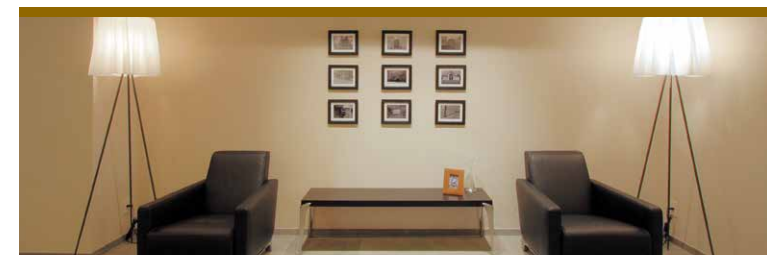

HOTEL VISTA ATSUGI

神奈川県央の拠点都市である厚木。

その中心街に位置する「ホテルビスタ厚木」は
ビジネスホテルのイメージを覆す斬新なデザインと
快適なステイをサポートする利便性を兼ね備えた
ニューコンセプトホテルです。

Access

電車でお越しの場合

- ◆新宿駅から小田急線特急で約45分
- ◆横浜駅から相鉄線急行で約35分「海老名駅」乗換→小田急線で約5分

車でお越しの場合

- ◆東名高速 厚木ICより約10分

空港行バスのご案内

- ◆本厚木駅→羽田空港 約60分
- ◆本厚木駅→成田空港 約140分

携帯電話からのご予約は
こちらのQRコードを
ご利用ください。

ホテルビスタ厚木

〒243-0018 神奈川県厚木市中町三丁目12番5号
Tel.046-297-0888 Fax.046-297-0039

<https://atsugi.hotel-vista.jp/>

私らしい。

ホテルビスタ厚木

HOTEL VISTA ATSUGI