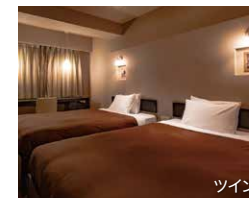

HOTEL VISTA ATSUGI

洗練された上質の空間で
寛ぎのひとときを。

スタイリッシュデザインのお部屋で
心地良いリフレッシュを追求。

寝心地の良さを約束
するため全室シモンズ
社製ベッドとデュベス
スタイルの羽毛布団を
採用。ブラウンとグリー
ンを基調とした落ち
着きある寛ぎの空間と
なっています。

客室タイプ(全165室) ●チェックイン 15:00 チェックアウト 10:00
■スタンダード(約14.5㎡/ベッド×1 幅140cm)147室
■ツイン(約18.1㎡/ベッド×2 幅125cm)16室
■ユニバーサル(約19.6㎡/ベッド×1 幅140cm)2室

館内設備・客室設備・アメニティー

■液晶テレビ(32インチ デジタル/地上・衛星放送) ■Wi-Fi/有線LAN完備 ■シャワー機能付きトイレ
■アメニティー各種 ■コインランドリー(5階)

※掲載された内容は予告なく変更される場合もございますので、予めご了承ください。

ハイセンスな空間演出を楽しむ、大人のホテルライフ。

ギャラリーのようなロビースペースをはじめ
館内は海外デザイナーが手掛けるインテリアや
照明を配した、洗練された空間。