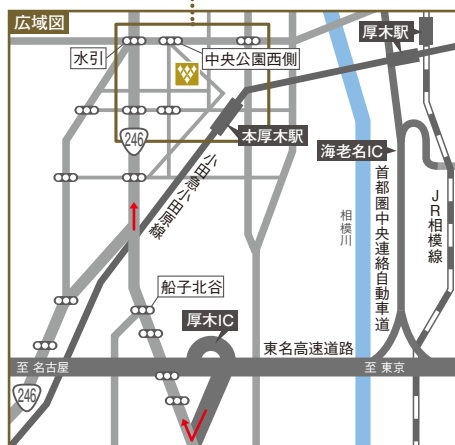

HOTEL VISTA ATSUGI

神奈川県央の拠点都市である厚木。

その中心街に位置する「ホテルビスタ厚木」は
ビジネスホテルのイメージを覆す斬新なデザインと
快適なステイをサポートする利便性を兼ね備えた
ニューコンセプトホテルです。

Access

電車でお越しの場合

- ◆新宿駅から小田急線特急で約45分
- ◆横浜駅から相鉄線急行で約35分「海老名駅」乗換→小田急線で約5分

車でお越しの場合

- ◆東名高速 厚木ICより約10分

空港行バスのご案内

- ◆本厚木駅→羽田空港 約60分
- ◆本厚木駅→成田空港 約140分

携帯電話からのご予約は
こちらのQRコードを
ご利用ください。

ホテルビスタ厚木

〒243-0018 神奈川県厚木市中町三丁目12番5号
Tel.046-297-0888 Fax.046-297-0039

<https://atsugi.hotel-vista.jp/>

私らしい。

ホテルビスタ厚木