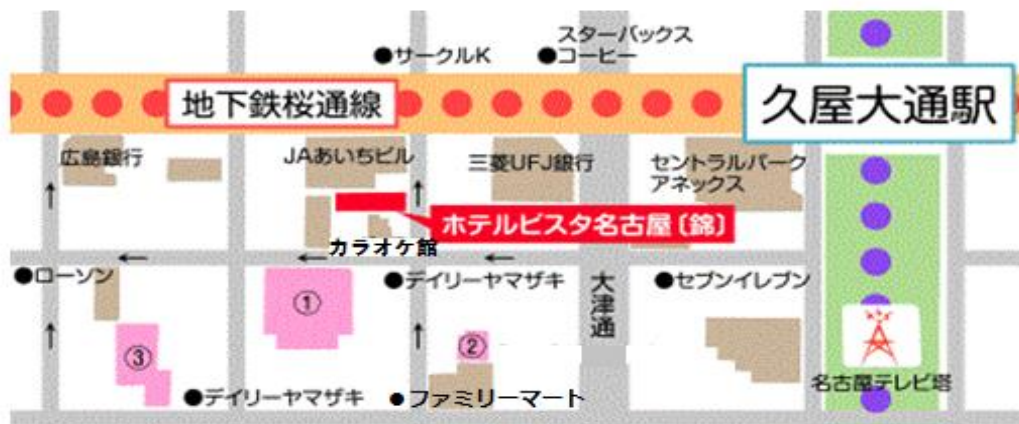

ホテルビスタ名古屋[錦] 提携駐車場 ご案内

提携料金の対象時間は15時～翌11時まででございます

(出し入れ不可, 出庫の場合それまでの時間料金が発生します)

いずれの駐車券も当館スタンプ押印が必要でございます。ご注意くださいませ。

① ジャンボパーキング

提携料金 1泊2,000円

所在地 中区錦3-8-5 052-972-0505
営業時間 24時間営業, 年中無休

入庫方法 自走式 (9階建て)
収容台数 515台 (車椅子用2台)
車両規定 車高: 2.1m, 車幅: 2.0m
※トラック (軽トラ含む) は利用不可

通常時間料金 30分 ¥ 300-
昼間最大 ¥ 1,200- (8~18時)

※ジャンボパーキングのみ
フロントでのお支払いになります

② 河吾パーキング

提携料金 1泊1,800円

所在地 中区錦3-7-28 052-971-0337
営業時間 月~土: 24時間営業
日: 17時クローズ (翌月曜7時オープン) → ※祝日日曜含む
祝日(月~木): 深夜2時クローズ (朝7時オープン)
祝日(金・土): 24時間営業

入庫方法 立体機械式
収容台数 68台
車両規定 車高1.55mまでの普通乗用車のみ

通常時間料金 15分 ¥ 100- (7~18時), 10分 ¥ 100- (18~7時)
昼間最大 ¥ 900- (7~18時)

③ 日建錦パーキング

提携料金 1泊1,800円

所在地 中区錦3-9-21 052-962-0881
営業時間 24時間営業, 年中無休

入庫方法 自走式 (6階建て)
収容台数 171台
車両規定 車高: 2.1m, 車幅: 1.82m
バイク駐車OK! → 要予約
(入庫から24時間 ¥ 1000-)

通常時間料金 30分 ¥ 200-
深夜最大 ¥ 1,000- (0~7時)
昼間最大 ¥ 1,000- (7~18時)
18時~24時は最大料金なし
(30分 ¥ 200-)